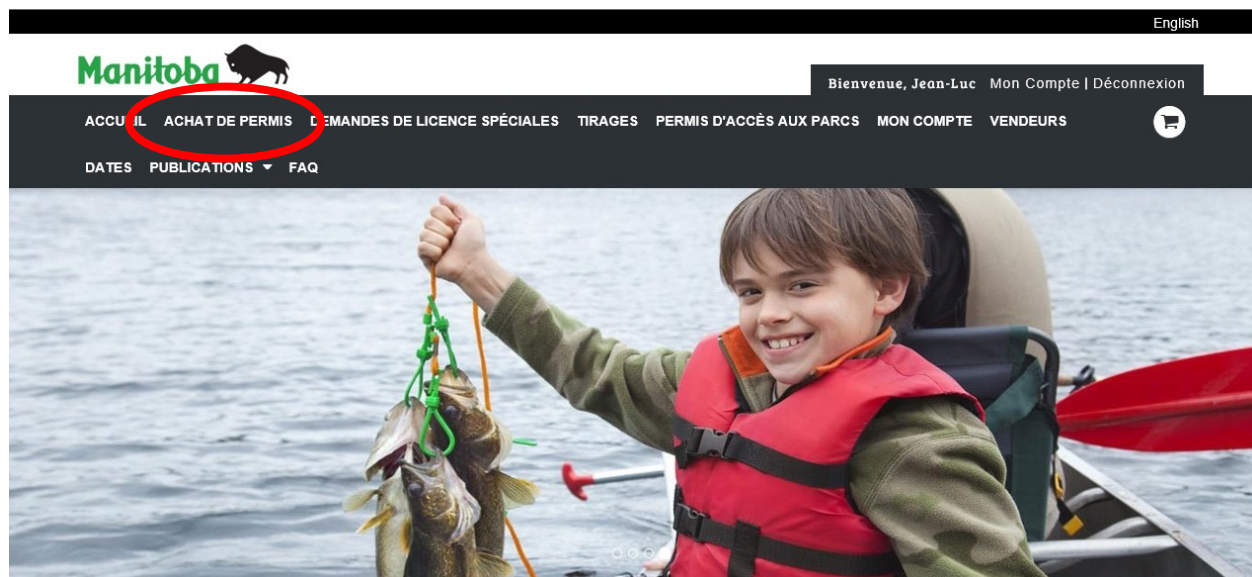

Comment acheter un Permis de pêche à la ligne?

Maintenant que vous avez créé un compte client de Permis électroniques Manitoba, vous pouvez acheter des articles à partir du site de [Permis électroniques Manitoba](#).

1. Pour acheter un permis, sélectionnez « [Achat de permis](#) » dans les options de menu dans le haut de l'écran. Pour pouvoir effectuer une transaction par l'intermédiaire du site de Permis électroniques Manitoba, vous devez avoir une carte Visa ou Mastercard active.

Vous devez également avoir une imprimante pour imprimer les permis que vous achetez. La carte débit Visa n'est pas une option de paiement valide.